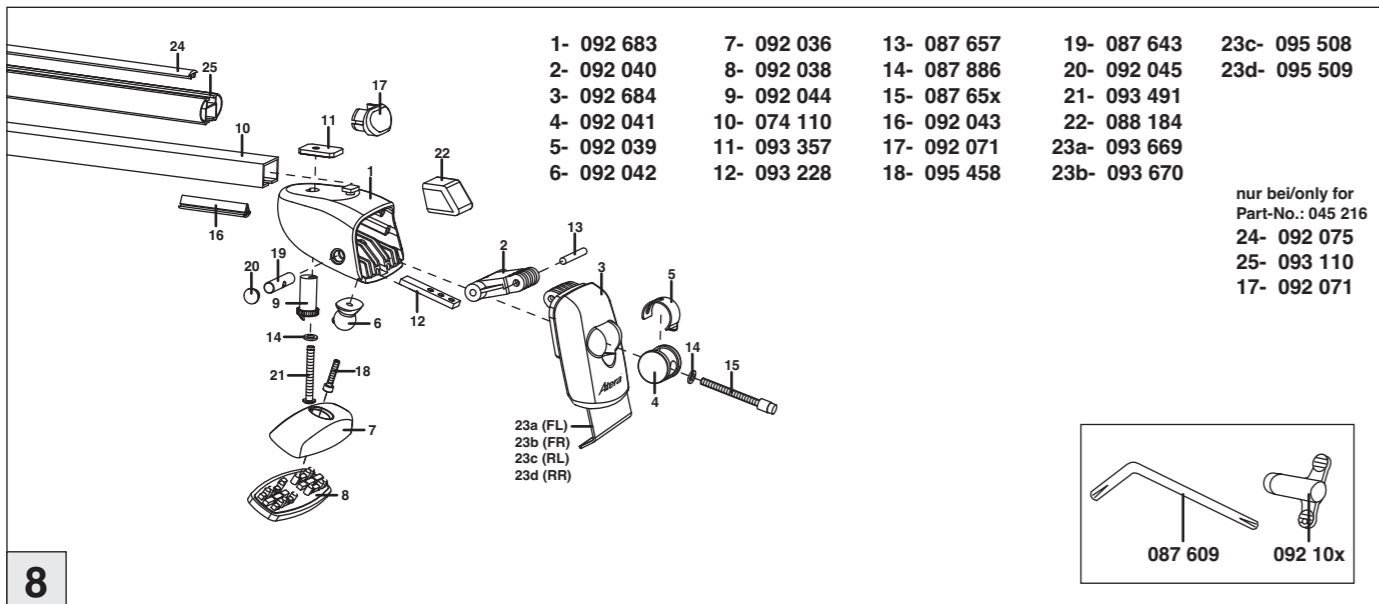

Atera SIGNO

Ford Fiesta 10/2008–
(5-türig/doors/portes)

6

nur bei / only for Part-No.: 045 216

7

8

Atera SIGNO

Ford Fiesta 10/2008–
(5-türig/doors/portes)

Part-No. : 044 216
Part-No. : 045 216

Atera
MADE IN GERMANY
Atera GmbH
Im Herrach 1
D-88299 Leutkirch
Internet: www.atera.de

Atera SIGNO

Ford Fiesta 10/2008–
(5-türig/doors/portes)

INFO

Atera SIGNO

Ford Fiesta 10/2008–
(5-türig/doors/portes)