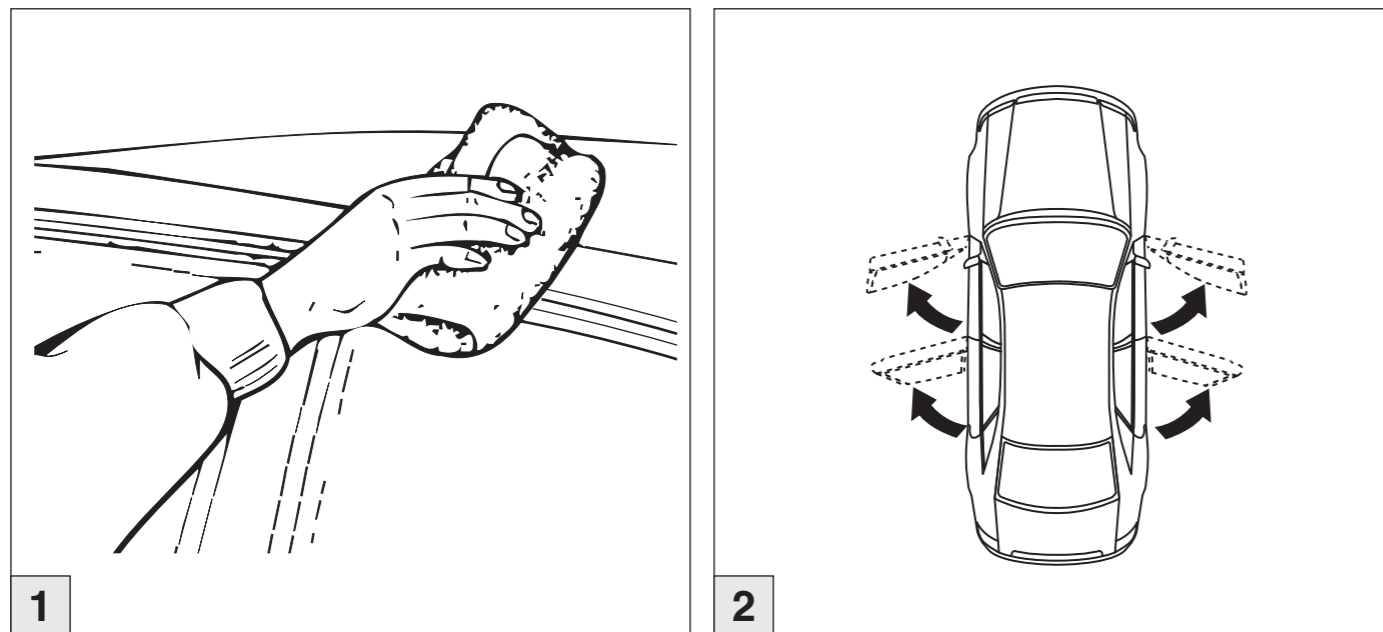

Part-No. : 044 216
Part-No. : 045 216

Atera
MADE IN GERMANY
Atera GmbH
Im Herrach 1
D-88299 Leutkirch
Internet: www.atera.de

Atera SIGNO

Ford Fiesta 10/2008–
(5-türig/doors/portes)

INFO

Atera SIGNO

Ford Fiesta 10/2008–
(5-türig/doors/portes)