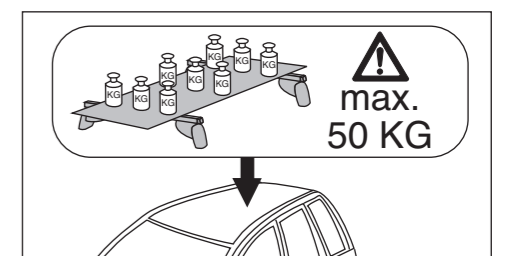

Atera SIGNO

Ford Fiesta 10/2008–
(5-türig/doors/portes)

Part-No. : 044 216
Part-No. : 045 216

Atera
MADE IN GERMANY
Atera GmbH
Im Herrach 1
D-88299 Leutkirch
Internet: www.atera.de