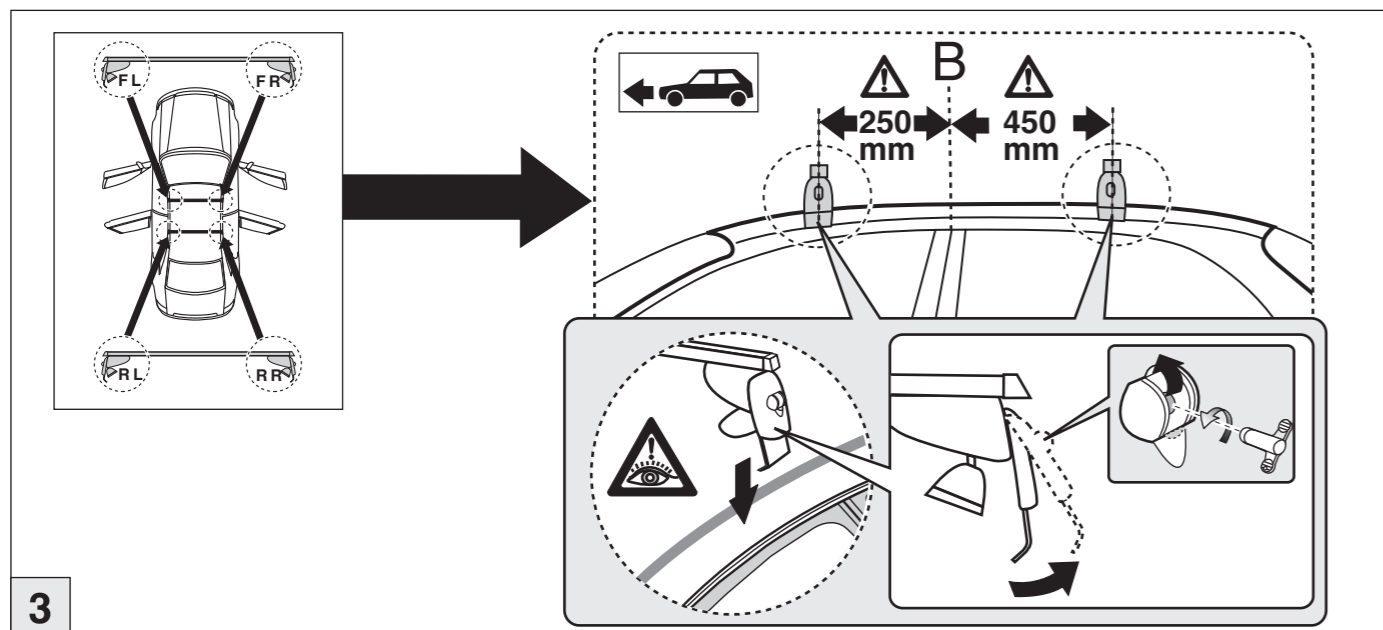

Part-No. : 044 216
Part-No. : 045 216

Atera
MADE IN GERMANY
Atera GmbH
Im Herrach 1
D-88299 Leutkirch
Internet: www.atera.de

Atera SIGNO

Ford Fiesta 10/2008–
(5-türig/doors/portes)

INFO

Atera SIGNO

Ford Fiesta 10/2008–
(5-türig/doors/portes)