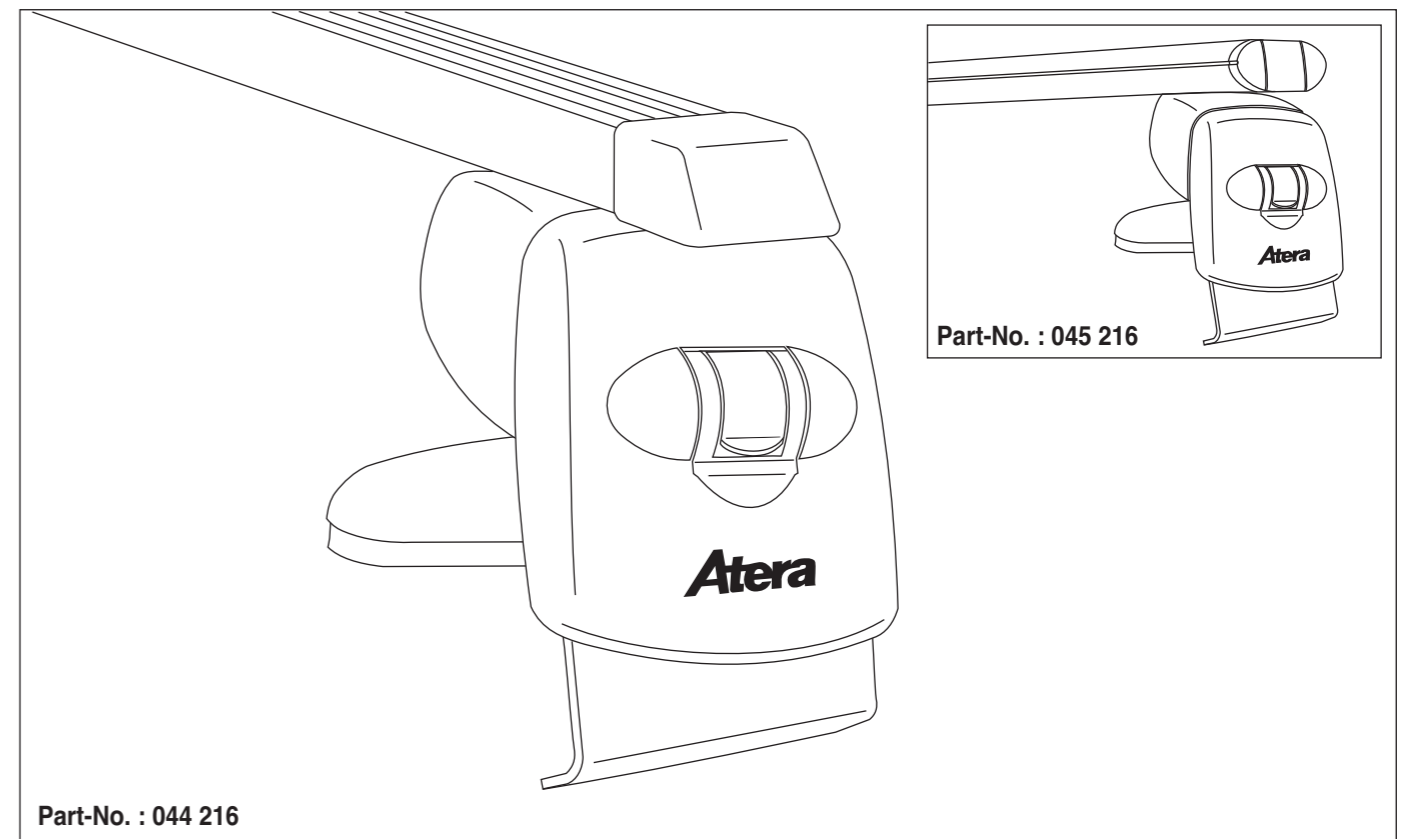

Atera SIGNO

Ford Fiesta 10/2008–
(5-türig/doors/portes)

6

nur bei / only for Part-No.: 045 216

7

8

Atera SIGNO

Ford Fiesta 10/2008–
(5-türig/doors/portes)

Part-No. : 044 216
Part-No. : 045 216

Atera
MADE IN GERMANY
Atera GmbH
Im Herrach 1
D-88299 Leutkirch
Internet: www.atera.de

Atera SIGNO

Ford Fiesta 10/2008–
(5-türig/doors/portes)

INFO

Atera SIGNO

Ford Fiesta 10/2008–
(5-türig/doors/portes)