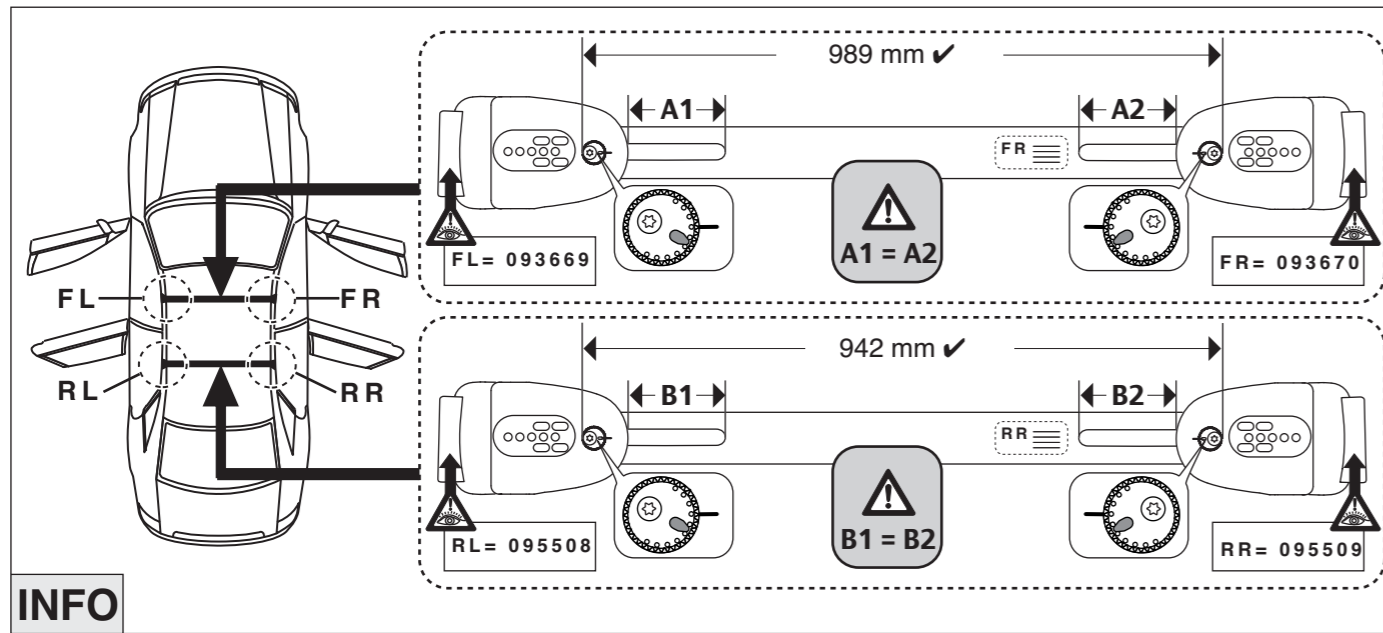

Atera SIGNO

Ford Fiesta 10/2008–
(5-türig/doors/portes)

6

nur bei / only for Part-No.: 045 216

7

8

Atera SIGNO

Ford Fiesta 10/2008–
(5-türig/doors/portes)

Part-No. : 044 216
Part-No. : 045 216

Atera
MADE IN GERMANY
Atera GmbH
Im Herrach 1
D-88299 Leutkirch
Internet: www.atera.de

Atera SIGNO

Ford Fiesta 10/2008–
(5-türig/doors/portes)

INFO

Atera SIGNO

Ford Fiesta 10/2008–
(5-türig/doors/portes)