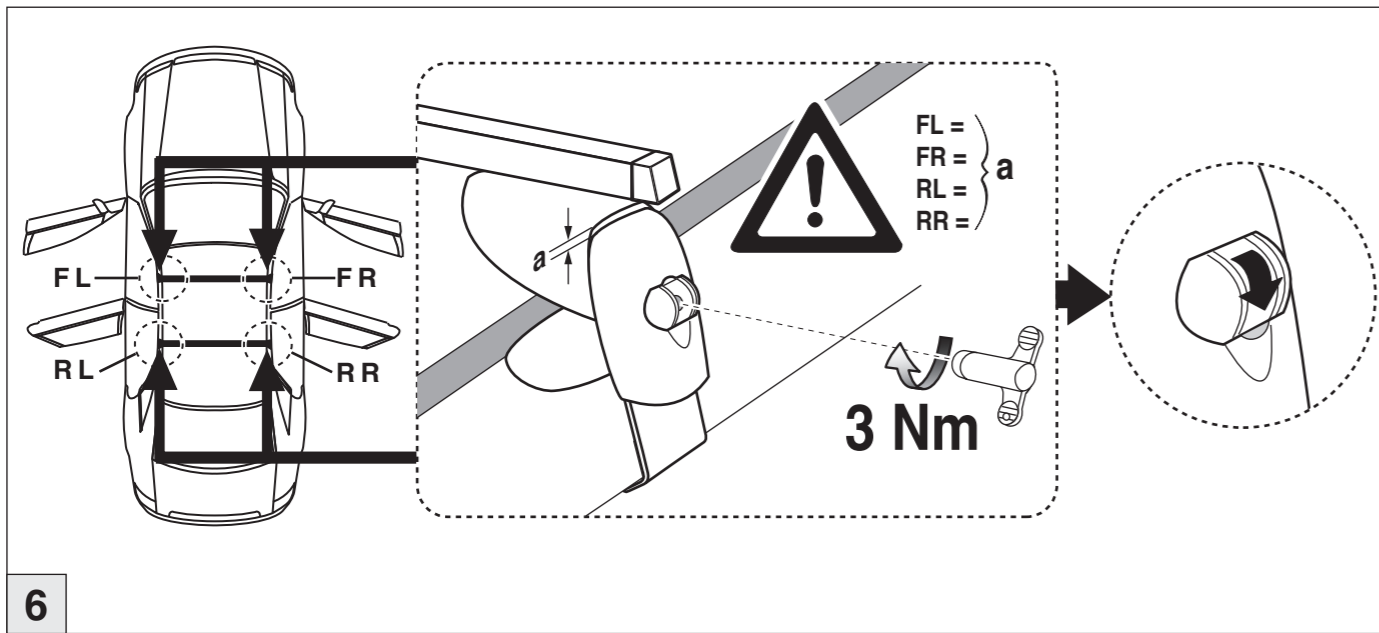

Atera SIGNO

Ford Fiesta 10/2008–
(5-türig/doors/portes)

6

nur bei / only for Part-No.: 045 216

7

8

Atera SIGNO

Ford Fiesta 10/2008–
(5-türig/doors/portes)

Part-No. : 044 216
Part-No. : 045 216

Atera
MADE IN GERMANY
Atera GmbH
Im Herrach 1
D-88299 Leutkirch
Internet: www.atera.de

Atera SIGNO

Ford Fiesta 10/2008–
(5-türig/doors/portes)

INFO

Atera SIGNO

Ford Fiesta 10/2008–
(5-türig/doors/portes)