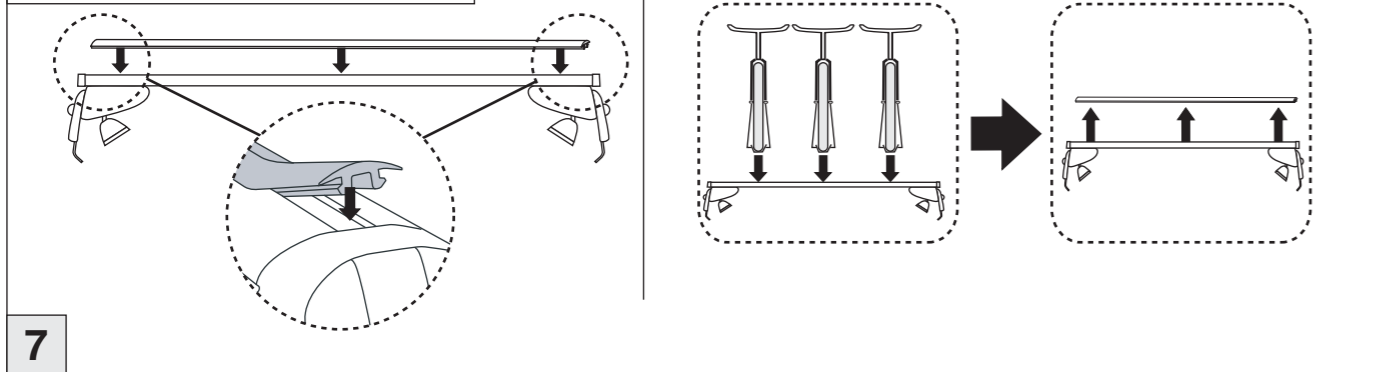

Atera SIGNO

Ford Fiesta 10/2008–
(5-türig/doors/portes)

6

nur bei / only for Part-No.: 045 216

7

8

Atera SIGNO

Ford Fiesta 10/2008–
(5-türig/doors/portes)

Part-No. : 044 216
Part-No. : 045 216

Atera
MADE IN GERMANY
Atera GmbH
Im Herrach 1
D-88299 Leutkirch
Internet: www.atera.de

Atera SIGNO

Ford Fiesta 10/2008–
(5-türig/doors/portes)

INFO

Atera SIGNO

Ford Fiesta 10/2008–
(5-türig/doors/portes)